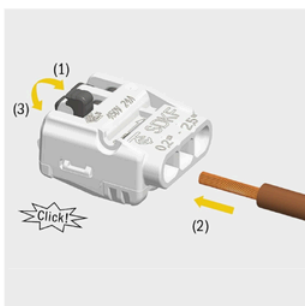

Prüfung

Bei flexiblen Leitern Lösehebel komplett öffnen / schließen