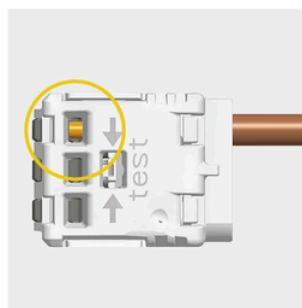

Kontrollfenster für korrekt abisolierte und eingesteckte Leiter