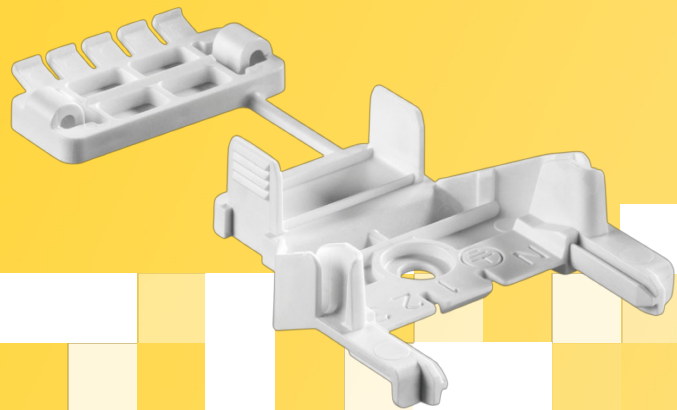

LBK 2/11 ZUBEHÖR

Sicherer Abgriff, praktisches Set zur Einspeisung und zuverlässige Zugentlastung

- Das LBK 2 System von Electro Terminal steht für höchste Effizienz in der Lichtbandverdrahtung. Mit dem passenden Zubehör erweitern Sie die Funktionalität Ihres Systems und garantieren eine normgerechte, langlebige Installation – selbst unter anspruchsvollen Bedingungen.
- Die Zugentlastung LEIF ist die perfekte Ergänzung für die LBK 2. Sie schützt die Kontaktstellen zuverlässig vor mechanischen Belastungen und sorgt dafür, dass die Verbindung auch bei Vibrationen oder Zugkräften absolut stabil bleibt.
- Für den schnellen und flexiblen Abgriff der Stromversorgung ist der LBK 2 ST die ideale Wahl. Er ermöglicht eine intuitive Kontaktierung einzelner Leuchtenmodule im Lichtband.
- Das Einspeiseset bildet die Basis für die Energieversorgung des gesamten Lichtbandsystems. Es ist auf eine leichte Bedienbarkeit bei der Stromspeisung ausgelegt.

MO LBK 2 ST KURZ (TRANS)

LBK 2/11 LEIF

LBK 2/11 CON EINSPEISE SET

Art. Nummer	Typ	Gewicht (Stk./g)	VPE / Stk	Kart. Typ
88168389	LBK 2/11 LEIF	5.2	150	275 x 200 x 180 mm
08161680	MO LBK 2 ST KURZ (TRANS)	0.9	5000	275 x 200 x 180 mm
88168418	LBK 2/11 CON EINSPEISE SET	8.4	200	