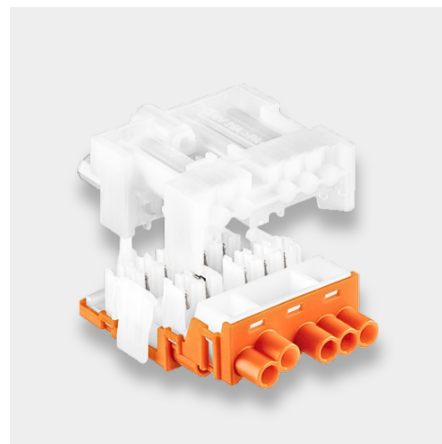

LBK 2/11 ZUBEHÖR

Sicherer Abgriff, praktisches Set zur Einspeisung und zuverlässige Zugentlastung

- Das LBK 2 System von Electro Terminal steht für höchste Effizienz in der Lichtbandverdrahtung. Mit dem passenden Zubehör erweitern Sie die Funktionalität Ihres Systems und garantieren eine normgerechte, langlebige Installation – selbst unter anspruchsvollen Bedingungen.
- Die Zugentlastung LEIF ist die perfekte Ergänzung für die LBK 2. Sie schützt die Kontaktstellen zuverlässig vor mechanischen Belastungen und sorgt dafür, dass die Verbindung auch bei Vibrationen oder Zugkräften absolut stabil bleibt.
- Für den schnellen und flexiblen Abgriff der Stromversorgung ist der LBK 2 ST die ideale Wahl. Er ermöglicht eine intuitive Kontaktierung einzelner Leuchtenmodule im Lichtband.
- Das Einspeiseset bildet die Basis für die Energieversorgung des gesamten Lichtbandsystems. Es ist auf eine leichte Bedienbarkeit bei der Stromspeisung ausgelegt.

MO LBK 2 ST KURZ (TRANS)

LBK 2/11 LEIF

LBK 2/11 CON EINSPEISE SET

Art. Nummer	Typ	Gewicht (Stk./g)	VPE / Stk	Kart. Typ
88168389	LBK 2/11 LEIF	5.2	150	275 x 200 x 180 mm
08161680	MO LBK 2 ST KURZ (TRANS)	0.9	5000	275 x 200 x 180 mm
88168418	LBK 2/11 CON EINSPEISE SET	8.4	200	