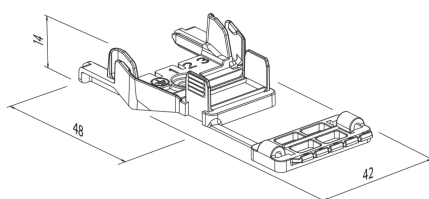

MO LBK 2 ST KURZ (TRANS)

LBK 2/11 LEIF

LBK 2/11 CON EINSPEISE SET

Art. Nummer	Typ	Gewicht (Stk./g)	VPE / Stk	Kart. Typ
88168389	LBK 2/11 LEIF	5.2	150	275 x 200 x 180 mm
08161680	MO LBK 2 ST KURZ (TRANS)	0.9	5000	275 x 200 x 180 mm
88168418	LBK 2/11 CON EINSPEISE SET	8.4	200	