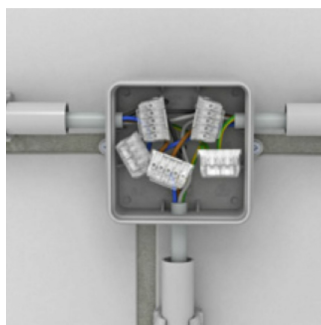

FD

Feuchtraumdosen

- Für die schnelle und sichere Installation von allen gängigen Leitungen
- Halogenfrei
- Für Wand- und Deckenmontage geeignet
- Schutzart IP55

FD

Varianten

FD 7 M

FD 10 S

FD 12 L

Technische Daten

Nennspannung	400 V	
Nennquerschnitt	2.5mm ²	
Schutzart	IP 55	
Material	Dose	Polyethylen flammwidrig
	Deckel	Polypropylen flammwidrig

Art. Nummer	Typ	Gewicht (Stk./g)	VPE / Stk	Länge	Breite	Höhe
88168305	FD 12 L	45.6	80	85mm	85mm	40mm
88168304	FD 7 M	37.8	150	75mm	75mm	37mm
88168303	FD 10 S	24.7	140	80mm	43mm	36mm

Schnelle Installation durch Außenbefestigungen.

Vorgeprägte Kabeleinführungen

Deckel werkzeuglos aufsetzbar

Genügend Platz für die Verdrahtung

Legende

FD 7/10/12	Feuchtraumdose Anzahl der Kabeleinführungen
---------------	--