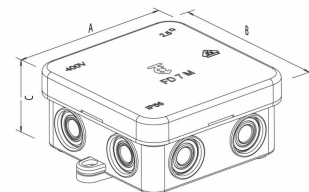

FD

Feuchtraumdosen

- Für die schnelle und sichere Installation von allen gängigen Leitungen
- Halogenfrei
- Für Wand- und Deckenmontage geeignet
- Schutzart IP55

FD

Varianten

FD 7 M

FD 10 S

FD 12 L

Technische Daten

Nennspannung	400 V	
Nennquerschnitt	2.5mm ²	
Schutzart	IP 55	
Material	Dose	Polyethylen flammwidrig
	Deckel	Polypropylen flammwidrig

Art. Nummer	Typ	Gewicht (Stk./g)	VPE / Stk	Länge	Breite	Höhe
88168305	FD 12 L	45.6	80	85mm	85mm	40mm
88168304	FD 7 M	37.8	150	75mm	75mm	37mm
88168303	FD 10 S	24.7	140	80mm	43mm	36mm

Schnelle Installation durch Außenbefestigungen.

Vorgeprägte Kabeleinführungen

Deckel werkzeuglos aufsetzbar

Genügend Platz für die Verdrahtung

Legende

FD 7/10/12	Feuchtraumdose Anzahl der Kabeleinführungen
---------------	--