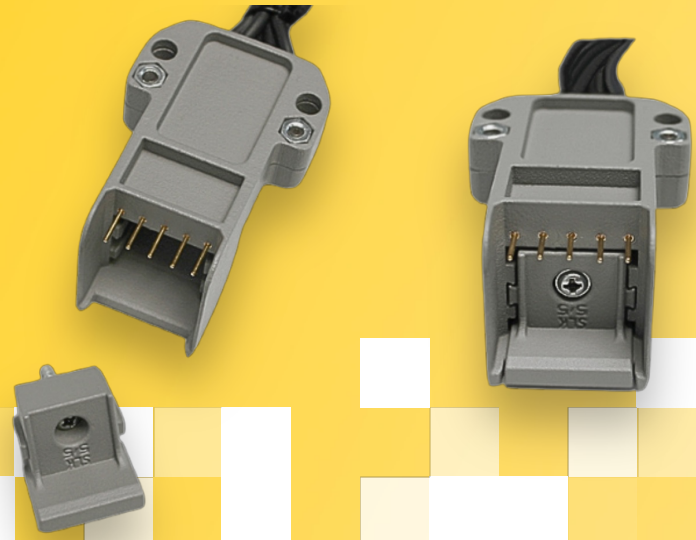

PRÜFADAPTER

Effiziente Prüfprozesse für die
moderne Elektroinstallation

- In der Qualitätssicherung und Wartung elektrischer Verbindungen zählt jede Sekunde – und jeder Millimeter. Die Prüfadapter von Electro Terminal sind die Antwort auf die steigende Komplexität in der Verdrahtungstechnik: Sie ermöglichen einen schnellen Prüfabgriff direkt an der Klemme, ohne Eingriff in die bestehende Installation.
- Dank der intuitiven Handhabung gelingt die Kontaktierung mühelos. Ein einfacher Steckvorgang genügt für eine zuverlässige Messung.
- Die präzise mechanische Führung garantiert dabei einen stabilen Kontakt zum Leiter, was Messfehler minimiert und die Sicherheit für den Anwender erhöht.

Prüfadapter

Prüfadapter SLK 7

Einsatz SLK 5

Prüfadapter SLK 7 mit Einsatz SLK 5

Art. Nummer	Typ	Gewicht (Stk./ g)	VPE / Stk
88168406	PRUEFADAPTER SLK 7/5	168	10
88168674	EINSATZ SLK 5/5 FUR PRUEFADAPTER SLK 7/5	5.0	1
88168673	PRUEFADAPTER SLK 7/5 UND EINSATZ SLK 5/5	168	10